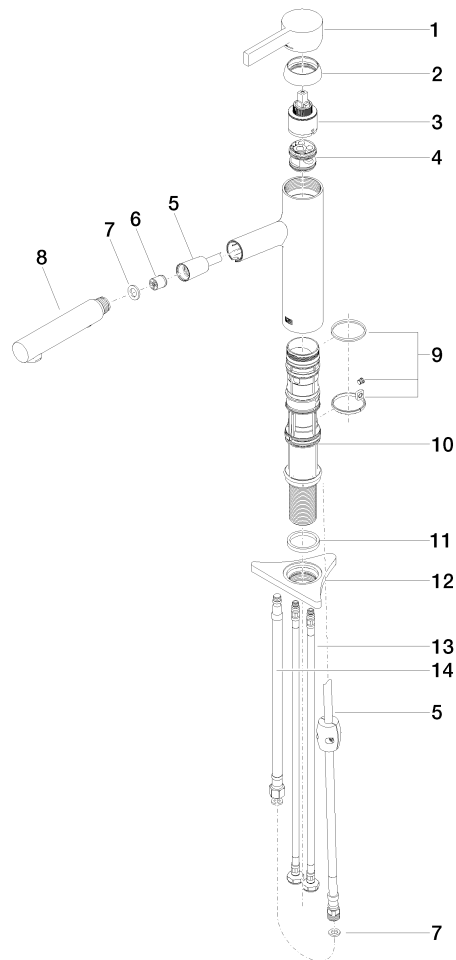

DORNBACHT LYV Einhebelmischer Pull-out mit Brausefunktion - Chrom

33 960 110

- Ausladung 230 mm
- schwenkbarer Auslauf 120°
- luftangereicherter Strahl und Brausestrahl
- gewebeumflochtener Brauseschlauch 1500 mm
- Durchfluss max. 7 l/min bei 3 bar Fließdruck

Eigensicher gegen Rückfließen.

	Chrom	33 960 110-00
	Soft Black	33 960 110-69
	Edelstahl Finish gebürstet	33 960 110-70

DORNBRACHT LYV Einhebelmischer Pull-out mit Brausefunktion - Chrom

33 960 110

Durchflussdiagramm

Zertifikate

Belgaqua_23-012- 27_3. AbP_10067. ACS_23 ACC NY 085.

DORNBRAUCHT LYV Einhebelmischer Pull-out mit Brausefunktion - Chrom

33 960 110

Ersatzteile für die
anderen
Oberflächenvarianten
finden Sie hier: Soft
Black

Ersatzteilstückliste

Nr.	Artikelnummer	Benennung	Verbaumenge	Lieferzeit
1	90 20 81 001 00-00	Griff	1	2
2	90 28 30 010 00-00	Haube	1	2
3	90 15 05 067 00 90	Kartusche	1	2
4	90 18 40 227 00 90	Einsatz	1	2
5	90 30 02 101 00 90	Schlauch	1	2
6	90 23 01 051 00 90	Durchflussbegrenzer	1	2
7	90 14 05 081 00 90	Dichtung	1	2
8	90 12 11 181 00-00	Brause	1	2
9	90 14 15 062 00 90	Dichtungssatz	1	2
10	90 30 01 211 00 90	Schaft	1	2
11	90 14 05 080 00 90	Dichtung	1	2
12	90 23 10 003 00 90	Befestigungssatz	1	2
13	04 30 04 100 00 90	Schlauch	2	2
14	90 30 04 110 00 90	Schlauch	1	2