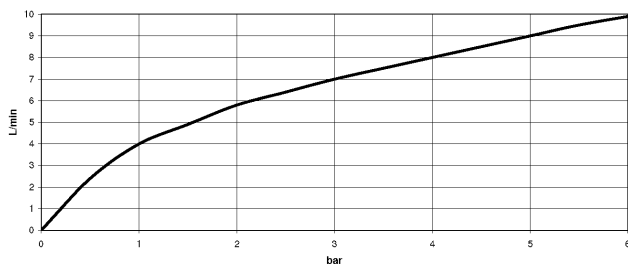

DORNBACHT LYV Einhebelmischer Pull-out mit Brausefunktion - Chrom

33 960 110

- Ausladung 230 mm
- schwenkbarer Auslauf 120°
- luftangereicherter Strahl und Brausestrahl
- gewebeumflochtener Brauseschlauch 1500 mm
- Durchfluss max. 7 l/min bei 3 bar Fließdruck

Eigensicher gegen Rückfließen.

	Chrom	33 960 110-00
	Soft Black	33 960 110-69
	Edelstahl Finish gebürstet	33 960 110-70

DORNBRACHT LYV Einhebelmischer Pull-out mit Brausefunktion - Chrom

33 960 110

Durchflussdiagramm