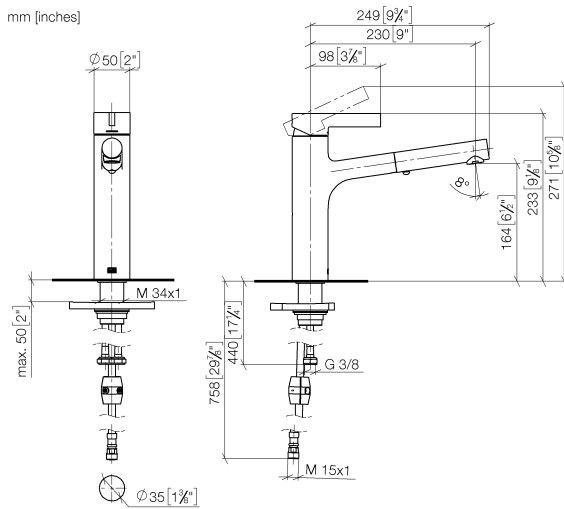

DORNBACHT LYV Einhebelmischer Pull-out mit Brausefunktion - Chrom

33 960 110

- Ausladung 230 mm
- schwenkbarer Auslauf 120°
- luftangereicherter Strahl und Brausestrahl
- gewebeumflochtener Brauseschlauch 1500 mm
- Durchfluss max. 7 l/min bei 3 bar Fließdruck

Eigensicher gegen Rückfließen.

	Chrom	33 960 110-00
	Soft Black	33 960 110-69
	Edelstahl Finish gebürstet	33 960 110-70

DORNBRACHT LYV Einhebelmischer Pull-out mit Brausefunktion - Chrom

33 960 110

Durchflussdiagramm

Zertifikate

Belgaqua_23-012- 27_3. AbP_10067. ACS_23 ACC NY 085.

DORNBRAUCHT LYV Einhebelmischer Pull-out mit Brausefunktion - Chrom

33 960 110

Ersatzteile für die
anderen
Oberflächenvarianten
finden Sie hier: Soft
Black

Ersatzteilstückliste

Nr.	Artikelnummer	Benennung	Verbaumenge	Lieferzeit
1	90 20 81 001 00-00	Griff	1	2
2	90 28 30 010 00-00	Haube	1	2
3	90 15 05 067 00 90	Kartusche	1	2
4	90 18 40 227 00 90	Einsatz	1	2
5	90 30 02 101 00 90	Schlauch	1	2
6	90 23 01 051 00 90	Durchflussbegrenzer	1	2
7	90 14 05 081 00 90	Dichtung	1	2
8	90 12 11 181 00-00	Brause	1	2
9	90 14 15 062 00 90	Dichtungssatz	1	2
10	90 30 01 211 00 90	Schaft	1	2
11	90 14 05 080 00 90	Dichtung	1	2
12	90 23 10 003 00 90	Befestigungssatz	1	2
13	04 30 04 100 00 90	Schlauch	2	2
14	90 30 04 110 00 90	Schlauch	1	2